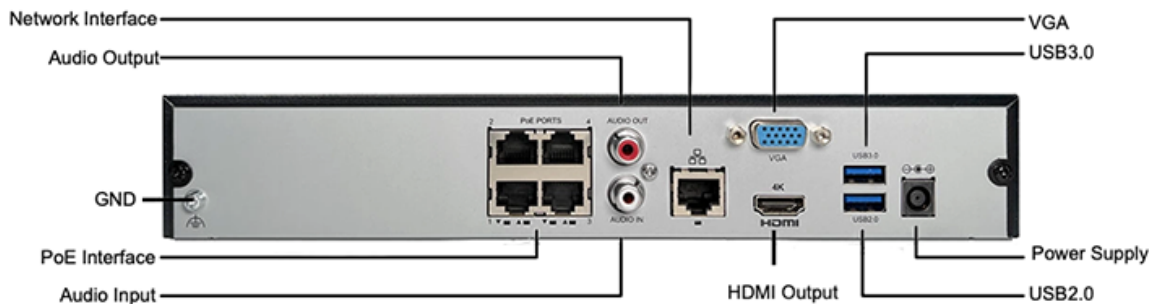

Panneau Arrière

*Les dimensions et graphiques sont sujet aux changements sans préavis.